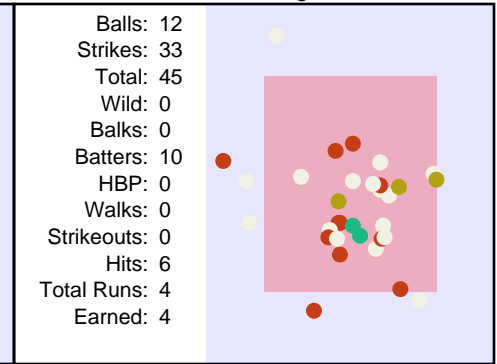

#	Player	Pos	Inn	1	2	3	4	5	6	7	8	9
2	Melvin Mercedes	6	1	4-3 ① G 2 5 1 3 4		WP2 FC G 1		CS2 1B L 1			AB3 AB2 AB3 G 1 2 x	
1	Austin Booker	4	1	3-3 ② G 1 2 x 4		5-3 ③ G 1			1-3 ① G 3 4 1 2 5		FC5-5AB3 1B G 2 4 x 1 3	
25	Kelvin Rojas	9	1	K ③ 2 4 1 3 5			K ① 1 2		FOR4 1B G 2 1		E5 E5 AB5 G 2 1	
5	Michael Soto	3	1		F8 ① F 1		F9 ② F 1		DP1-6-3 ③ G 1 2 x		E5 FC G	
8	Josh Miller	2	1		K ② 1 3 2 4		F7 ③ L			FC6-4 ① 1B G 1 2 xxxx 7	6-3 ② G 2 1 3	
3	Luis Baez	5	1		5-3 ③ G 1		WP7 2B AB8 G 1			FOR7 ② FC G 1		DRT O ③ 1 2
20	Reynaldo Mateo	DH	1			P5 ① P		2-3 ① G 2 4 1 3		DP6-4-3 ③ G 1 2 3		K ① 1 2
23	B.J. Boyd	7	1		WP2 AB9 1B L 1			AB1 AB9 1B L 4 AB1 1 2 3			AB9 AB9 AB2 G 1B	K ② 1 2 3
15	Herschel Powell	8	1			RI ② BB 3 4 1 2 5		4-3 ② G 4 1 2 3			AB2 2B AB3 F 2 3 x 1 4 6 xx	F6 ③ L 1 3 2
		R/H		0/0	0/0	0/1	0/0	2/3	0/1	0/1	4/5	0/0
		K/BB		1/0	1/0	0/1	1/0	0/0	0/0	0/0	1/0	2/0

#	Player	Pos	Inn	1	2	3	4	5	6	7	8	9	
2	Tony Kemp	4	1										
7	Chan Moon	4	8										
4	D'Andre Toney	9	1										
27	Conrad Gregor	3	1										
19	Dan Gulbransen	DH	1										
26	James Ramsay	8	1										
21	Luis Alvarez	2	1										
40	Jon Kemmer	7	1										
20	Ryan Dineen	5	1										
14	Thomas Lindauer	6	1										
				R/H	0/0	1/2	1/1	0/1	2/1	3/1	2/1	0/2	0/0
				K/BB	2/1	1/0	1/0	0/1	0/1	0/2	1/1	0/0	0/0

Tanner Bushue - 4.33 innings

Albert Minnis - 0.67 innings

Adrian Houser - 2.00 innings

Pat Christensen - 1.00 innings

Chia-Jen Lo - 1.00 innings

Deyvi Jimenez - 4.67 innings

Derek Hansen - 1.33 innings

Taylor Massey - 1.00 innings